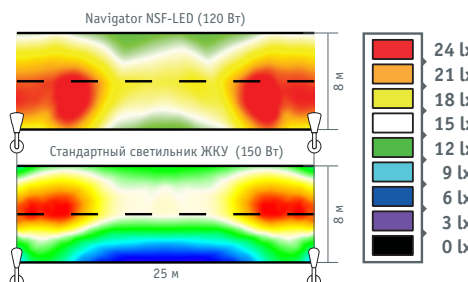

Светодиодные уличные светильники Navigator серии NSF-W-LED идеально подходят для освещения парков, зон отдыха, автомобильных и пешеходных дорог, парковок и дворовых территорий. Являются энергоэффективной заменой традиционных светильников ГКУ, РКУ и ЖКУ.

- Литой алюминиевый корпус с увеличенной площадью рассеивания тепла
- Специальная конструкция оптической части с матовым рассеивателем и алюминиевым отражателем обеспечивает широкую КСС и снижает уровень слепимости
- Надежный драйвер работает в диапазоне температур от -45 до $+45^{\circ}\text{C}$
- Широкий диапазон рабочих напряжений от 165 до 265 В
- Удобство монтажа

Код продукта	Мощность, Вт	Напряжение, В	Цветовая температура, К	Световой поток, лм	Коэффициент мощности, cos φ	Размер l x b x h, мм	Штрихкод
NSF-W-80-6K-LED	80	165-265	6000	6 700	>0,95	450 x 300 x 75	4670004 71248 1
NSF-W-120-6K-LED	120	165-265	6000	10 000	>0,95	450 x 300 x 75	4670004 71249 8