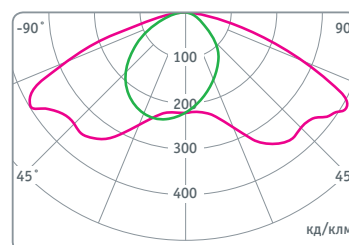

- Литой алюминиевый корпус с увеличенной площадью рассеивания тепла
- Специальная конструкция оптической части с матовым рассеивателем и алюминиевым отражателем обеспечивает широкую КСС и снижает уровень слепимости
- Надежный драйвер работает в диапазоне температур от -45 до $+45^{\circ}\text{C}$
- Широкий диапазон рабочих напряжений от 165 до 265 В
- Удобство монтажа

Код продукта	Мощность, Вт	Напряжение, В	Цветовая температура, К	Световой поток, лм	Коэффициент мощности, cos φ	Размер l x b x h, мм	Штрихкод
NSF-W-80-6K-LED	80	165-265	6000	6 700	>0,95	450 x 300 x 75	4670004 71248 1
NSF-W-120-6K-LED	120	165-265	6000	10 000	>0,95	450 x 300 x 75	4670004 71249 8